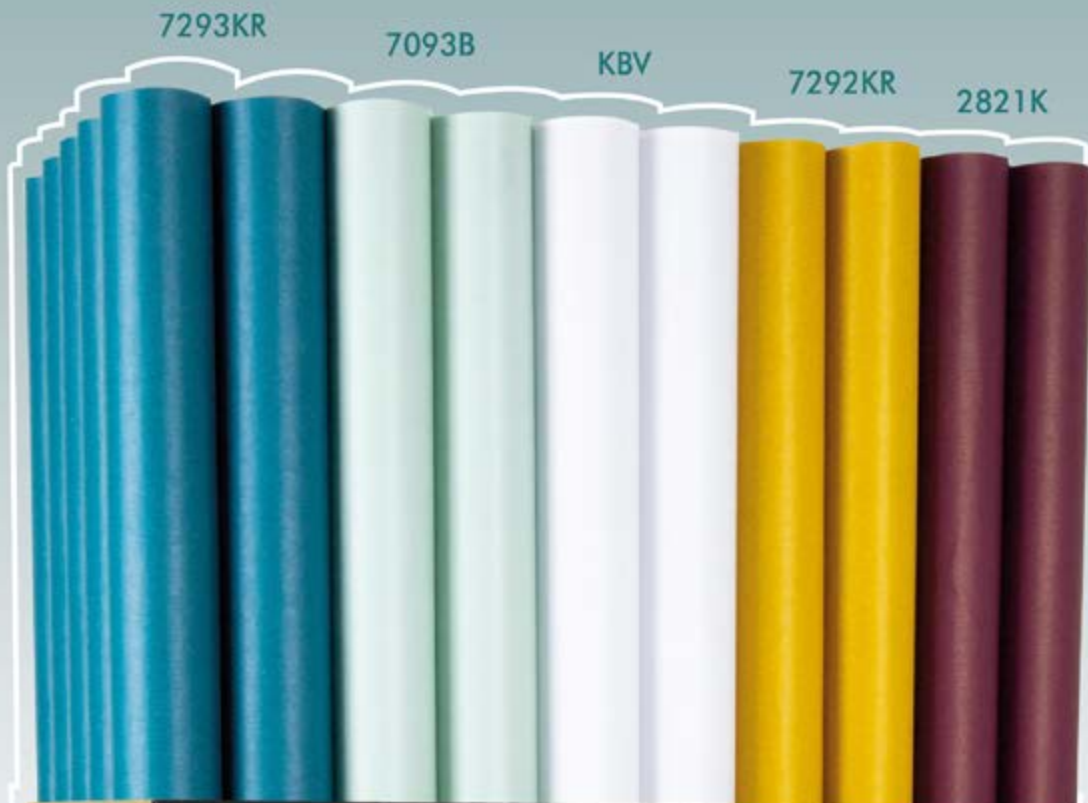

FR2M

3 266792 167698

50 rouleaux / 0,70 x 2m

Rolls / Rollen / Rollitos

Kraft brun & blanc vergé 60g/m²

60gsm brown & white ribbed kraft
Kraftpapier braun & weiß, gerippt 60g/m²
Kraft marron & blanco verjurado 60g/m²

7293KR

7093B

KBV

7292KR

2821K