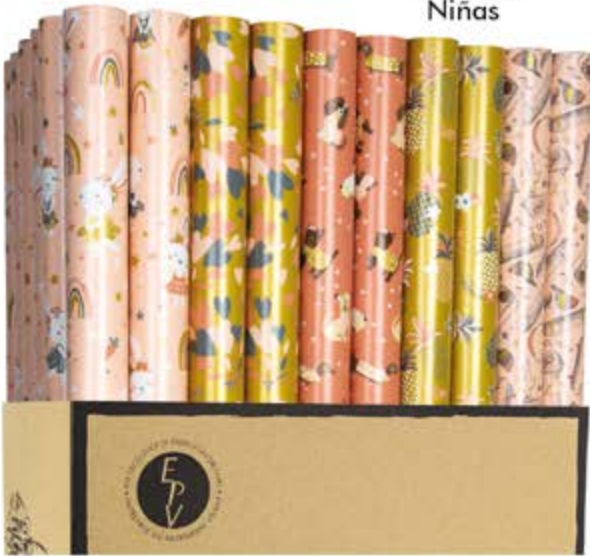

Styl'

STYL2M
qualité++

CONSUMER ROLLS
RÖLLCHEN
ROLLITOS

CONSUMER ROLLS
RÖLLCHEN
ROLLITOS

ON STOCK · AUF LAGER · EN EXISTENCIAS

0,70x2m (x60)

Sea

Girls
Mädchen
Niñas